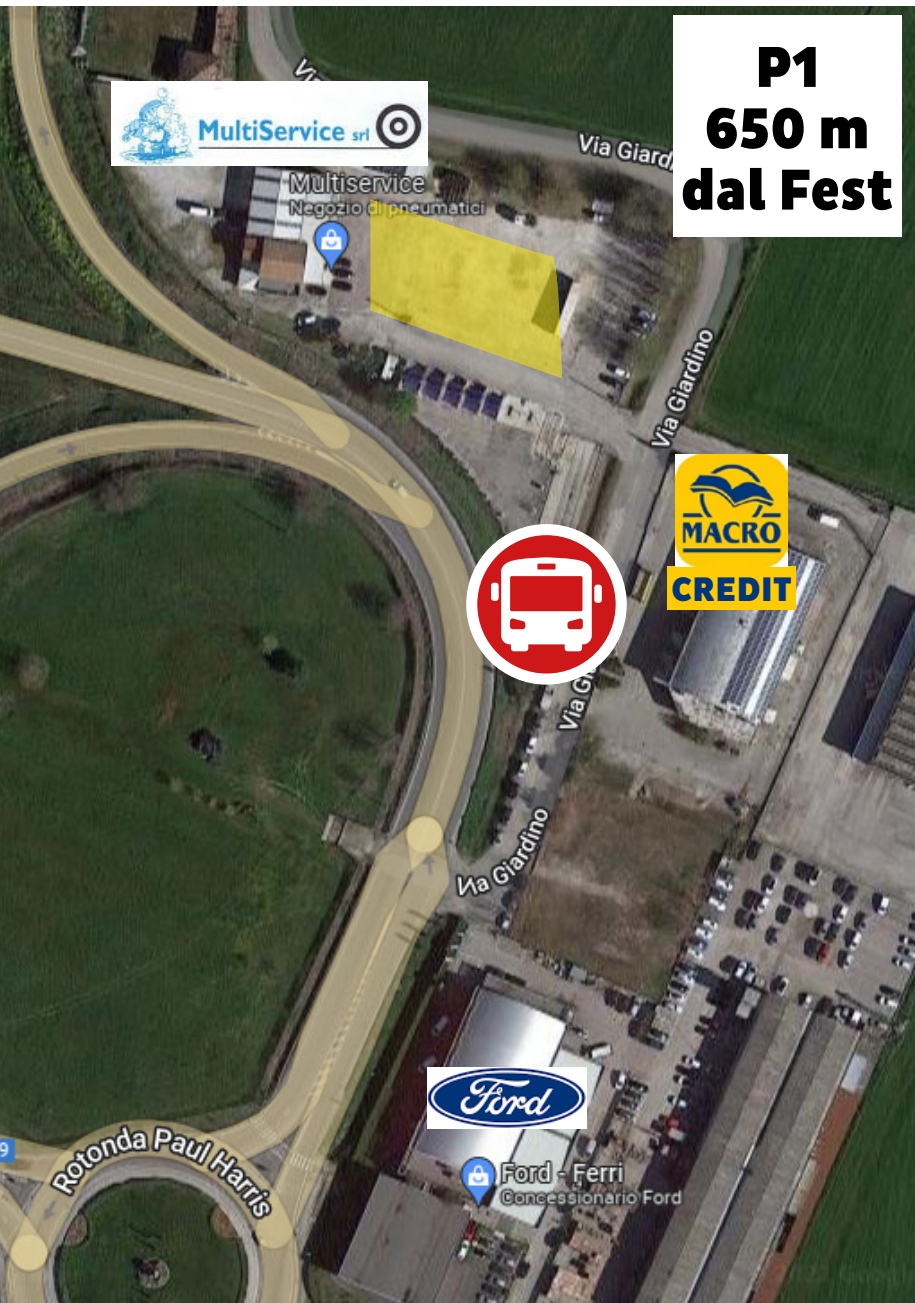

# PARCHEGGI: AREE IN GIALLO (P1, P2, P3)

**PUNTO  
PRELIEVO  
NAVETTA**

**P1  
650 m  
dal Fest**

**P2  
200 m  
dal Fest**

**P3  
1,2 km  
dal Fest**

**P1: COORDINATE GMAPS:**  
<https://goo.gl/maps/Gxk-s3hKTHPzksrsG7>

**P2: COORDINATE GMAPS:**  
<https://g.page/comet-cese-na?share>

**P3: COORDINATE GMAPS:**  
<https://goo.gl/maps/BmdnX-VfYXy6vVjpT7>